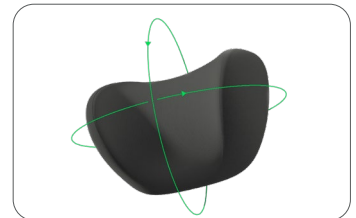

CICIDO menghasilkan inovasi inti busa lembut, bebas bau, dan menyesuaikan bentuk tubuh secara alami.