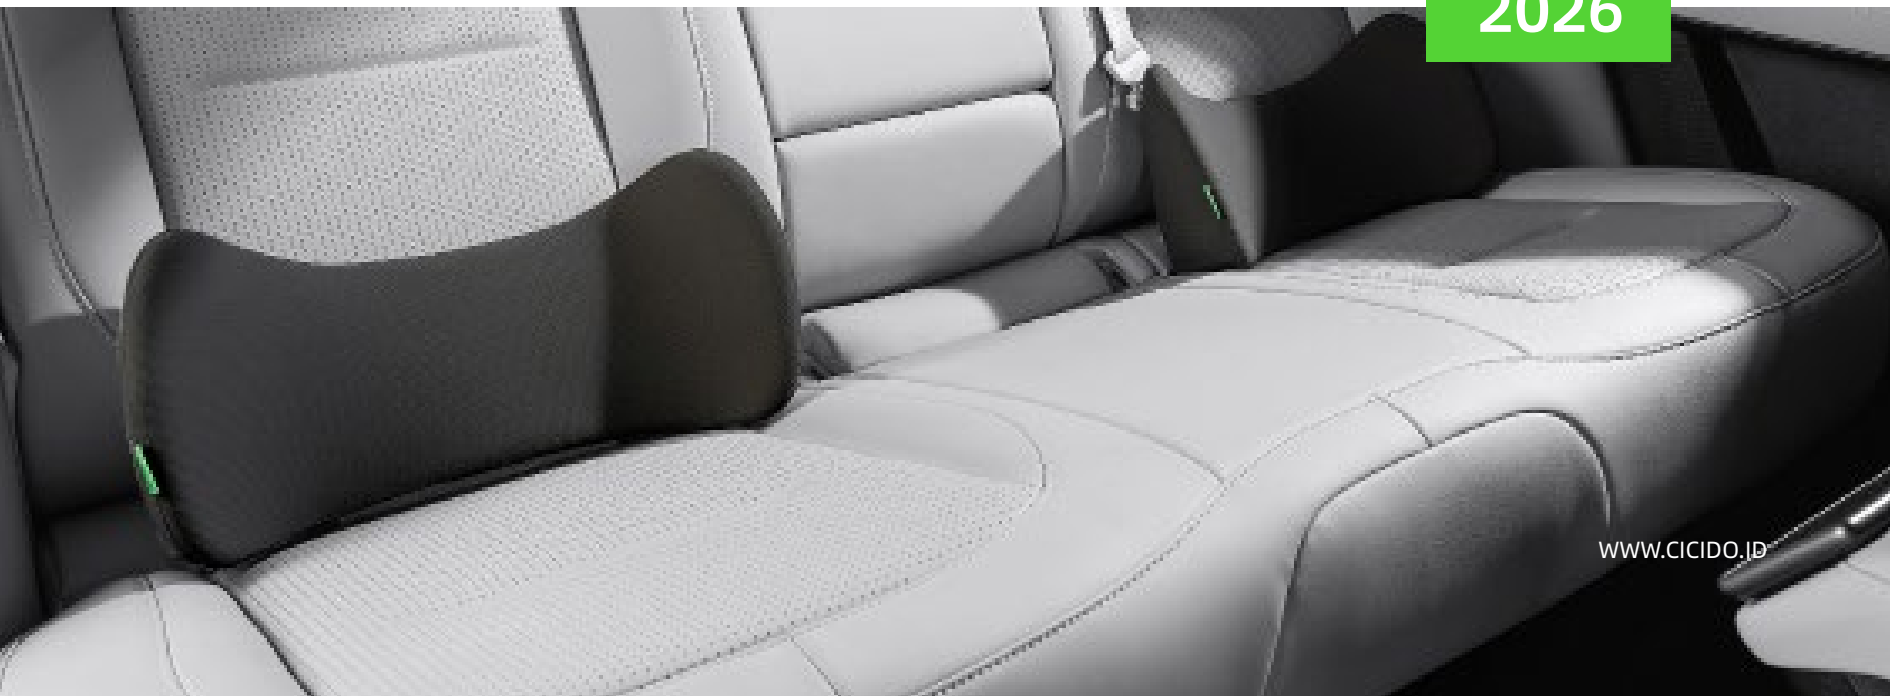

CICIDO

PRODUCT CATALOG

2026

WWW.CICIDO.ID

Table of Content

03

CICIDO Bantal Mobil
Zero Gravity Sandaran
Kepala Leher Car
Headrest
SKU: C5153BK

05