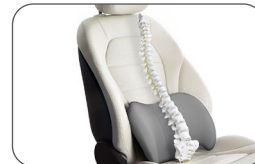

Dirancang menyesuaikan lekuk pinggang dan tulang punggung bawah.