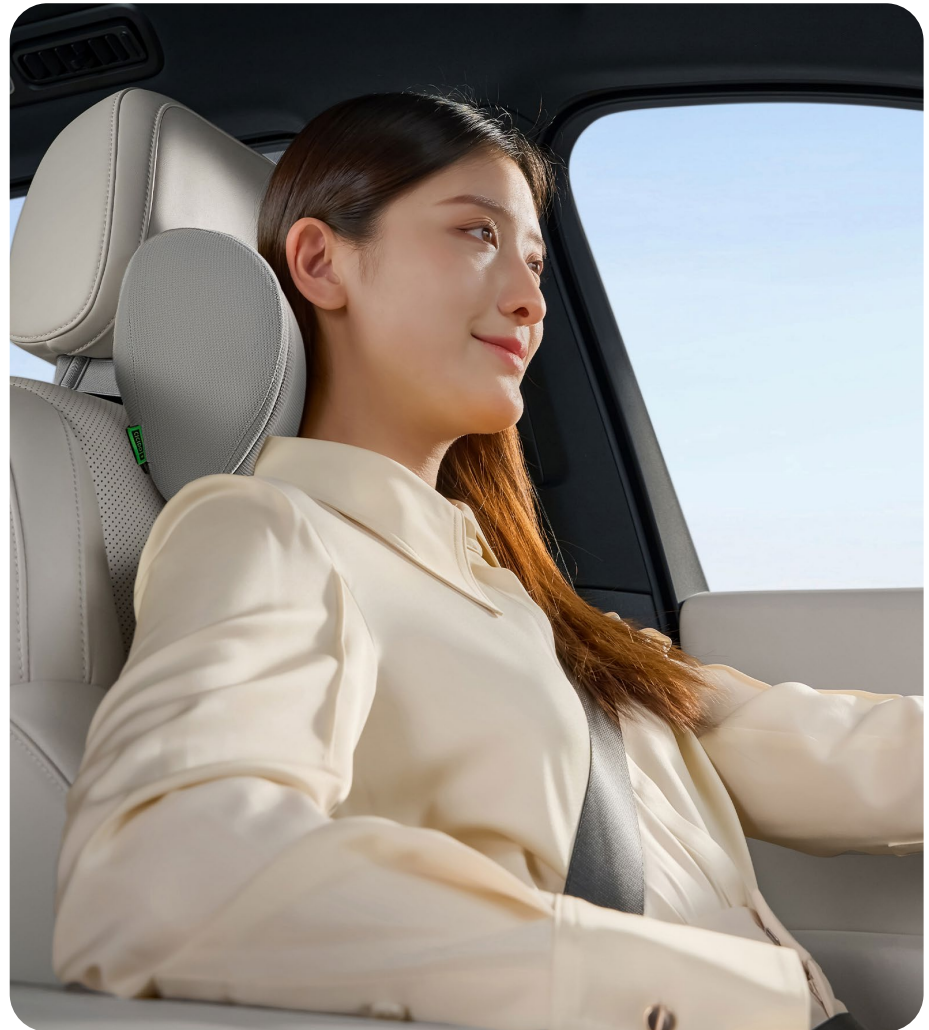

Bantal leher CICIDO dengan **double layer cooling memory foam** menopang kepala dan leher ergonomis, mengurangi pegal.

Desain bionik 38°, antibakteri 7A, dan strap stabil memberi nyaman dan higienis.