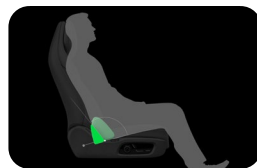

LUMBAR

Invisible anti-slot strap yang tetap stabil saat naik turun mobil.

Desain ergonomis tonjolan cat ears dan lekukan cekung.

Sudut sandaran 115° dirancang untuk posisi duduk santai.

Kain jaring 3D stereo knitting tidak pengap, nyaman dipakai lama.