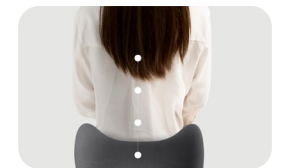

Penyangga optimal tulang belakang dan pinggang bebas pegal.