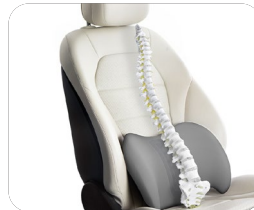

HEADREST & LUMBAR SET

SPESIFIKASI PRODUK:

- **Bahan Cover Fabric:** 75% Polyamide, 25% Spandex
- **Bahan Inti:** Polyurethane
- **Ukuran Headrest:** 295 × 195 × 110 mm
- **Ukuran Lumbar Support:** 400 × 300 × 90 mm
- **Ukuran Kemasan:** 400 × 175 × 280 mm
- **SKU:** C5151+C5164BK
- **Warna:** ●

Dirancang menyesuaikan lekuk pinggang dan tulang punggung bawah.